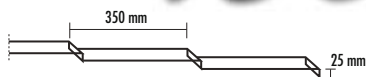

AMBASSADOR – das Metallziegeldach aus Schwedenstahl

AMBASSADOR, grossformatige Dachplatten in Ziegeloptik sind einfach und rationell zu verlegen. Es entsteht so eine preiswerte und solide Dacheindeckung mit all den bekannten Vorteilen eines Metaldaches. Die Metall-Ziegelplatten sind über Jahre weitgehend unterhaltsfrei und von herkömmlichen Ziegeldächern kaum mehr zu unterscheiden. Dank des geringen Gewichtes sind sie auch speziell für Sanierungen geeignet.

Nebst den klassischen Ziegelfarben stehen auf Anfrage auch weitere 35 mjt Matt-Farbtöne zur Auswahl.

AMBASSADOR PRESTIGE

Stuccogeprägtes Aluminium mit 25 mjt Mattpolyester beschichteter Oberfläche gewährt einen exklusiven Look für hohe Ansprüche an Ästhetik und Werterhalt.

Hergestellt
nach ISO-Standard
9001: 2000

Standardformteile

Passend zu AMBASSADOR sind Standardteile aus beschichtetem Stahlblech sowie Befestigungs- und Dichtmittel lieferbar!

IGUAZU – ein Rinnensystem für alle „Wasser-Fälle“

Das IGUAZU Ablaufsystem aus beschichtetem Stahlblech ist in mehreren Farben und Nennweiten erhältlich. Die Rinnen werden einfach und sicher durch ein Stecksystem verbunden. Es ist kein Löten oder Kleben notwendig. Umfangreiches Systemzubehör lässt die Entwässerung praktisch jeder Dachform zu. Auch in passenden Farbtönen zum AMBASSADOR Metallziegeldach lieferbar.